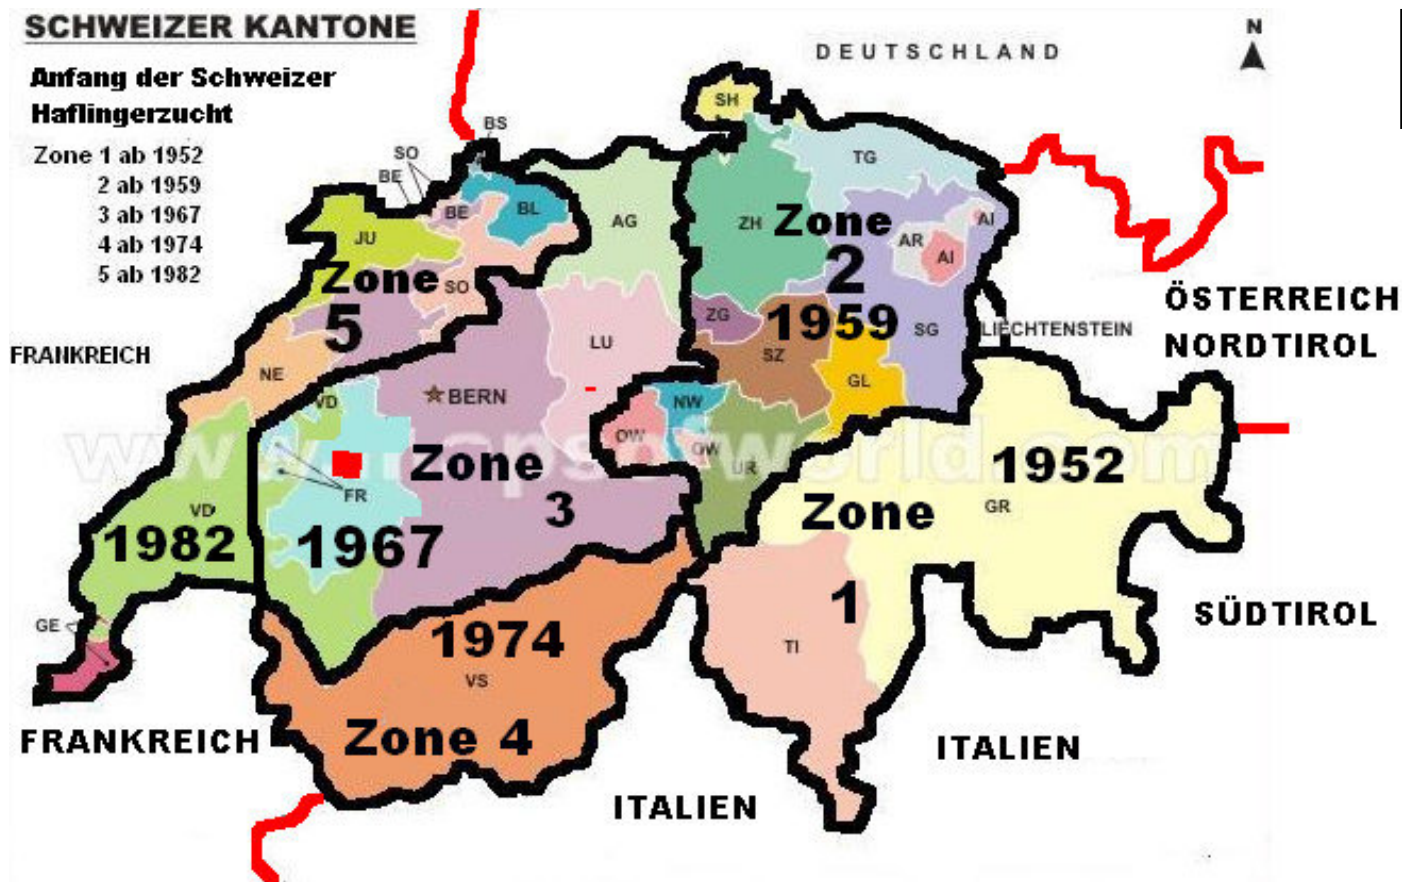

„Das Reitpferd in der Natur“

SCHWEIZER KANTONE

Anfang der Schweizer Haflingerzucht

- Zone 1 ab 1952
- 2 ab 1959
- 3 ab 1967
- 4 ab 1974
- 5 ab 1982

Auskunftsstellen und Kontaktadressen
für das Haflinger Pferd+ Pferdemarkt!
Aller Abteilungen- Sektionen

Zone 1

Tessin, Graubünden,
Lichtenstein

Zone 2

St. Gallen, Appenzell,
Thurgau, Glarus, Schwyz,
Zug, Zürich, Schaffhausen,
Obwalden, Nidwalden, Uri

Zone 3

Aargau, Luzern, Bern, Vaud
Freiburg
(■ Hauptsitz des Verbandes)

Zone 4

Wallis/ Valais

Zone 5

Basel, Solothurn, Jura,
Berner Jura,
Neuenburg, Vaud, Genf